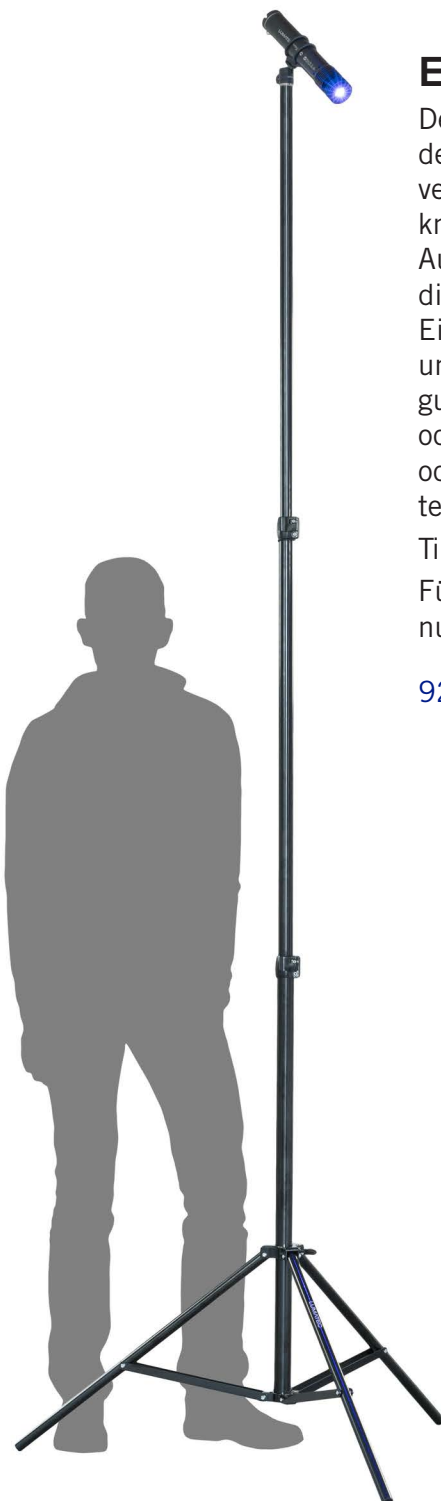

LUMATEC®

Das ganze Spektrum für die Spurensuche am Tatort

NEUHEITEN UND AKTIONEN AUS DEM SUPERLITE M 05 SYSTEM

ERWEITERN SIE DEN ZOOM IHRER M 05!

Der neue Weitwinkelvorsatz für SUPERLITE M 05 LED-Köpfe verdreifacht den von der Lampe erzeugten Spotdurchmesser! Die beleuchtete Fläche vergrößert sich somit um knapp das 10fache! Der Aufsatz wird einfach auf die Zoom-Optik gesteckt. Ein „must have“, wenn unter beengten Bedingungen gearbeitet wird oder wenn ganze Räume oder Wände ausgeleuchtet werden sollen.

Tipp:

Für maximale Intensität nutzen Sie die Leistungsstufe 3 Ihrer M 05!

[9200.0113 SUPERLITE M 05 Weitwinkelvorsatz](#)

IHRE M 05 ALS MOBILE TATORTBELEUCHTUNG!

Mit dem neuen Lumatec Lampenstativ mit fest montierten, extrem stabilem Kugelkopf und 1/4" Gewindeschraube lässt sich die Ihre M 05 in einer Höhe von bis zu 280cm positionieren. Der Tatort kann somit „von oben“ flächig ausgeleuchtet werden. Ideal auch in Kombination mit dem neuen M 05 Weitwinkelvorsatz. Das Stativ ist äußerst stabil und verfügt über eine geräteschonende Luftfederung. Es kommt in einer maßgeschneiderten Transporttasche, das Packmaß beträgt 100cm.

[9200.0117 Lampenstativ für SUPERLITE M 05 mit Kugelkopf, max. Höhe 280 cm](#)

MEHR INHALT ZUM GLEICHEN PREIS!

Größerer Koffer und Weitwinkelvorsatz gratis beim M 05 „Polizei“ Set 2350.0015! Während der Aktion bis 31.03.2023 kommt das Set im großen Koffer mit 8 anstatt 5 Aussparungen für M 05 LED-Köpfe und zusätzlichem Weitwinkelvorsatz und dies zum unveränderten Preis!

GÜNSTIGER IM SET!

Für Ihre „Spektrale Tatortbeleuchtung“ haben wir ein Set aus Lampenstativ für SUPERLITE M 05 mit Kugelkopf, Stativadapter und Weitwinkelvorsatz gebildet. Bis zum 31.03.2023 erhalten Sie dieses Set mit einem Preisvorteil von 10% gegenüber der Summe der Einzelpreise!